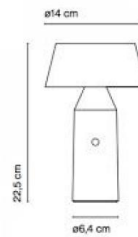

## Technische Daten

Artikelnummer:	876167
Material / Gestell:	Polycarbonat
Schirmgröße:	14cm
Dimmer integriert:	Ja
Hersteller:	Marset
Designer:	Christophe Mathieu
Abmessung:	ø 14,0 x 22,5cm
Leuchtmittel enthalten:	ja - LED fest verbaut austauschbar)
/Material/Oberfläche/Farbe:	Polycarbonat weiss
Gestell-Material /-Oberfläche/-Farbe:	Edelstahl und Teflon
Schirm-Material /-Oberfläche/-Farbe:	Polycarbonat weiss
max. Leistung:	5W
Fassung:	LED (fest verbaut)
Zusatzinfo:	/ 3% Zusatzrabatt bei Vorkasse
Lichtfarbe LED:	2700K
Batteriebetrieb:	ja
dimmbar:	ja
Lichtstrom:	478lm