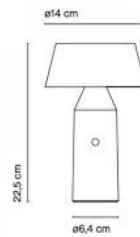

Bicocha

Technische Daten

Artikelnummer:	876171
Material / Gestell:	Polycarbonat
Schirmgröße:	14cm
Dimmer integriert:	Ja
Hersteller:	Marset
Designer:	Christophe Mathieu
Abmessung:	ø 14,0 x 22,5cm
Leuchtmittel enthalten:	ja - LED fest verbaut austauschbar)
/Material/Oberfläche/Farbe:	Polycarbonat weinrot
Gestell-Material /-Oberfläche/-Farbe:	Edelstahl und Teflon
Schirm-Material /-Oberfläche/-Farbe:	Polycarbonat weinrot
max. Leistung:	5W
Fassung:	LED (fest verbaut)
Zusatzinfo:	/ 3% Zusatzrabatt bei Vorkasse
Lichtfarbe LED:	2700K
Batteriebetrieb:	ja
dimmbar:	ja
Lichtstrom:	478lm

Marset- Tischleuchte Bicocha LED Weinrot

Die Tischleuchte Bicocha LED weinrot von Marset sorgt mit ihren farnefrohen Ausführungen für viel positive Stimmung im Raum. Durch ihr kabelloses Design ist sie tragbar und lässt mit ihrem beweglichen Schirm, nach Wunsch jederzeit das Licht aus einem anderem Winkel erleuchten. Hergestellt ist die Bicocha aus Polycarbonat und passt sich die breite Farbpalette jedem Geschmack und Raum an. Die Bicocha ist eine mit Akku betriebene Leuchte, welche bei maximaler Lichtstärke ca. 5 Stunden leuchtet. Durch ihre 3-Stufen-Dimmung kann die Akkulaufzeit auf bis zu 10 Stunden verlängern werden, je nach Lichtstärke. Die ungefähre Ladedauer der Batterie beträgt 10 Stunden. Durch weiteres Zubehör kann die Leuchte an vertikalen Flächen befestigt werden sowie direkt auf dem Tisch oder über der Armlehne Ihrer Couch. Hierzu benötigen Sie einen Magnet (vertikale Befestigung); eine Scheibe mit Magneten (direkte Befestigung auf dem Tisch) oder eine Armlehnen-Halterung. Bitte beachten Sie, dass das Zubehör extra erworben muss. Magnet - Artikelnummer: 876191 Scheibe mit Magnet - Artikelnummer: 876276 Magnet Armlehnen-Halterung grau - Artikelnummer: 876190