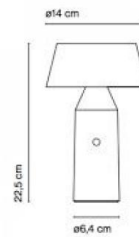

Bicoca

Technische Daten

Artikelnummer:	876175
Material / Gestell:	Polycarbonat
Schirmgröße:	14cm
Dimmer integriert:	Ja
Hersteller:	Marset
Designer:	Christophe Mathieu
Abmessung:	ø 14,0 x 22,5cm
Leuchtmittel enthalten:	ja - LED fest verbaut austauschbar)
/Material/Oberfläche/Farbe:	Polycarbonat hellblau
Gestell-Material /-Oberfläche/-Farbe:	Edelstahl und Teflon
Schirm-Material /-Oberfläche/-Farbe:	Polycarbonat hellblau
max. Leistung:	5W
Fassung:	LED (fest verbaut)
Zusatzinfo:	/ 3% Zusatzrabatt bei Vorkasse
Lichtfarbe LED:	2700K
Batteriebetrieb:	ja
dimmbar:	ja
Lichtstrom:	478lm