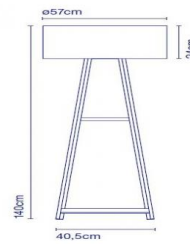

Cala P140

* Kabellänge / Longueur du câble - 2 m.

Technische Daten

Artikelnummer: 876278
 Schirmgröße: 57 cm
 Dimmer integriert: nein
 Hersteller: Marset
 Designer: Joan Gaspar
 Abmessung: ø Schirm 57cm ; Höhe Schirm 24 cm ; Höhe Gestell 140 cm ; Breite Gestell cm

Leuchtmittel enthalten: nein
 /Material/Oberfläche/Farbe: Polyester weiß

Gestell-Material: gebeizte Eiche
 /-Oberfläche/-Farbe:

Schirm-Material: Polyester weiß
 /-Oberfläche/-Farbe:

max. Leistung: 8W
 Fassung: E27
 Bedienung: Schalter
 Zusatzinfo: / 3% Zusatzrabatt bei Vorkasse

Batteriebetrieb: nein
 dimmbar: ja
 Kabellänge: 2,0 m

Marset- Stehleuchte CALA P140 Eiche weiss

Die Stehleuchte Cala beeindruckt mit Ihrem warmen, gemütlichen Licht sowie der schlichten Tragkonstruktion aus Eichenholz. In Kombination mit dem weißen polyesterschirm Schirm wird Sie zu einer stilvollen Leuchte fürs Wohnzimmer. Die hier beschriebene Stehleuchte hat eine Höhe von 140cm. Sollte Ihnen dies zu klein sein, gibt es die Stehleuchte Cala noch in 2 weiteren Größen: 180 cm hoch - Artikel 876280 165 cm hoch - Artikel 876139