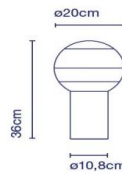

Dipping Light S

* Kabellänge / Longueur du câble - 1,75 m.

Technische Daten

Artikelnummer:	876251
Material / Gestell:	Glas
Schirmgröße:	20cm
Dimmer integriert:	Ja
Hersteller:	Marset
Designer:	Jordi Canudas
Abmessung:	ø 20,0 x 36,0 cm
Leuchtmittel enthalten:	ja - LED fest verbaut
/Material/Oberfläche/Farbe:	geblasenes Glas
Gestell-Material /-Oberfläche/-Farbe:	gebürstetes Messing
Schirm-Material /-Oberfläche/-Farbe:	geblasenes Glas
max. Leistung:	10W
Fassung:	LED (fest verbaut)
Bedienung:	Dimmerschalter
Schutzklasse:	CE, IP20
Zusatzinfo:	/ 3% Zusatzrabatt bei Vorkasse
Lichtfarbe LED:	2700K
dimmbar:	ja
Kabellänge:	175cm
Lichtstrom:	546lm