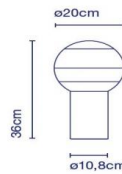

**Dipping Light S**

\* Kabellänge / Longueur du câble - 1,75 m.

## Technische Daten

Artikelnummer:	876253
Material / Gestell:	Glas
Schirmgröße:	20cm
Dimmer integriert:	Ja
Hersteller:	Marset
Designer:	Jordi Canudas
Abmessung:	ø 20,0 x 36,0 cm
Leuchtmittel enthalten:	ja - LED fest verbaut
/Material/Oberfläche/Farbe:	geblasenes Glas
Gestell-Material /-Oberfläche/-Farbe:	gebürstetes Messing
Schirm-Material /-Oberfläche/-Farbe:	geblasenes Glas
max. Leistung:	10W
Fassung:	LED (fest verbaut)
Bedienung:	Dimmerschalter
Schutzklasse:	CE, IP20
Zusatzinfo:	/ 3% Zusatzrabatt bei Vorkasse
Lichtfarbe LED:	2700K
dimmbar:	ja
Kabellänge:	175cm
Lichtstrom:	546lm