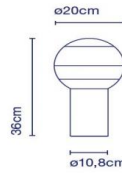

Dipping Light S

\* Kabellänge / Longueur du câble - 1,75 m.

#### Technische Daten

Artikelnummer:	876250
Material / Gestell:	Glas
Schirmgröße:	20cm
Dimmer integriert:	Ja
Hersteller:	Marset
Designer:	Jordi Canudas
Abmessung:	ø 20,0 x 36,0 cm
Leuchtmittel enthalten:	ja
/Material/Oberfläche/Farbe:	geblasenes Glas
Gestell-Material /-Oberfläche/-Farbe:	Grafit
Schirm-Material /-Oberfläche/-Farbe:	geblasenes Glas
max. Leistung:	10W
Fassung:	LED
Bedienung:	Dimmerschalter
Schutzklasse:	CE, IP20
Zusatzinfo:	/ 3% Zusatzrabatt bei Vorkasse
Lichtfarbe LED:	2700K
dimmbar:	ja
Kabellänge:	175cm
Lichtstrom:	546lm