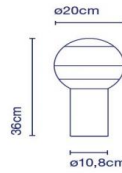

Dipping Light S

* Kabellänge / Longueur du câble - 1,75 m.

Technische Daten

Artikelnummer:	876254
Material / Gestell:	Glas
Schirmgröße:	20cm
Dimmer integriert:	Ja
Hersteller:	Marset
Designer:	Jordi Canudas
Abmessung:	ø 20,0 x 36,0 cm
Leuchtmittel enthalten:	ja - LED fest verbaut
/Material/Oberfläche/Farbe:	geblasenes Glas
Gestell-Material /-Oberfläche/-Farbe:	Grafit
Schirm-Material /-Oberfläche/-Farbe:	geblasenes Glas
max. Leistung:	10W
Fassung:	LED (fest verbaut)
Bedienung:	Dimmerschalter
Schutzklasse:	CE, IP20
Zusatzinfo:	/ 3% Zusatzrabatt bei Vorkasse
Lichtfarbe LED:	2700K
dimmbar:	ja
Kabellänge:	175cm
Lichtstrom:	546lm