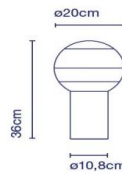

Dipping Light S

* Kabellänge / Longueur du câble - 1,75 m.

Technische Daten

Artikelnummer:	876256
Material / Gestell:	Glas
Schirmgröße:	20cm
Dimmer integriert:	Ja
Hersteller:	Marset
Designer:	Jordi Canudas
Abmessung:	ø 20,0 x 36,0 cm
Leuchtmittel enthalten:	ja - LED fest verbaut
/Material/Oberfläche/Farbe:	geblasenes Glas
Gestell-Material /-Oberfläche/-Farbe:	Grafit
Schirm-Material /-Oberfläche/-Farbe:	geblasenes Glas
max. Leistung:	10W
Fassung:	LED (fest verbaut)
Bedienung:	Dimmerschalter
Schutzklasse:	CE, IP20
Zusatzinfo:	/ 3% Zusatzrabatt bei Vorkasse
Lichtfarbe LED:	2700K
dimmbar:	ja
Kabellänge:	175cm
Lichtstrom:	546lm