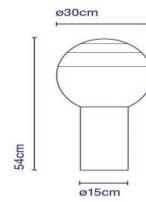

**Dipping Light M**

\* Longitud de cable / Cable length - 1,75 m.

## Technische Daten

Artikelnummer:	876235
Material / Gestell:	Glas
Schirmgröße:	30cm
Dimmer integriert:	Ja
Hersteller:	Marset
Designer:	Jordi Canudas
Abmessung:	ø 30,0 x 54 cm
Leuchtmittel enthalten:	ja - LED fest verbaut
/Material/Oberfläche/Farbe:	geblasenes Glas
Gestell-Material /-Oberfläche/-Farbe:	gebürstetes Messing
Schirm-Material /-Oberfläche/-Farbe:	geblasenes Glas
max. Leistung:	10W
Fassung:	LED (fest verbaut)
Bedienung:	Dimmerschalter
Schutzklasse:	CE, IP20
Zusatzinfo:	/ 3% Zusatzrabatt bei Vorkasse
Lichtfarbe LED:	2700K
dimmbar:	ja
Kabellänge:	175cm
Lichtstrom:	312lm