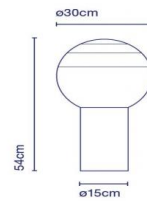

Dipping Light M

* Longitud de cable / Cable length - 1,75 m.

Technische Datenn

Artikelnummer:	876241
Material / Gestell:	Glas
Schirmgröße:	30cm
Dimmer integriert:	Ja
Hersteller:	Marset
Designer:	Jordi Canudas
Abmessung:	ø 30,0 x 54 cm
Leuchtmittel enthalten:	ja
/Material/Oberfläche/Farbe:	geblasenes Glas
Gestell-Material /-Oberfläche/-Farbe:	gebürstetes Messing
Schirm-Material /-Oberfläche/-Farbe:	geblasenes Glas
max. Leistung:	10W
Fassung:	LED
Bedienung:	Dimmerschalter
Schutzklasse:	CE, IP20
Zusatzinfo:	/ 3% Zusatzrabatt bei Vorkasse
Lichtfarbe LED:	2700K
dimmbar:	ja
Kabellänge:	175cm
Lichtstrom:	312lm