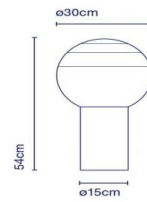

**Dipping Light M**

\* Longitud de cable / Cable length - 1,75 m.

## Technische Daten

Artikelnummer:	876245
Material / Gestell:	Glas
Schirmgröße:	30cm
Dimmer integriert:	Ja
Hersteller:	Marset
Designer:	Jordi Canudas
Abmessung:	ø 30,0 x 54 cm
Leuchtmittel enthalten:	ja - LED fest verbaut
/Material/Oberfläche/Farbe:	geblasenes Glas
Gestell-Material /-Oberfläche/-Farbe:	gebürstetes Messing
Schirm-Material /-Oberfläche/-Farbe:	geblasenes Glas
max. Leistung:	10W
Fassung:	LED (fest verbaut)
Bedienung:	Dimmerschalter
Schutzklasse:	CE, IP20
Zusatzinfo:	/ 3% Zusatzrabatt bei Vorkasse
Lichtfarbe LED:	2700K
dimmbar:	ja
Kabellänge:	175cm
Lichtstrom:	312lm