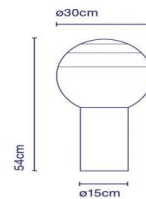

**Dipping Light M**

\* Longitud de cable / Cable length - 1,75 m.

## Technische Daten

Artikelnummer:	876238
Material / Gestell:	Glas
Schirmgröße:	30cm
Dimmer integriert:	Ja
Hersteller:	Marset
Designer:	Jordi Canudas
Abmessung:	ø 30,0 x 54 cm
Leuchtmittel enthalten:	ja - LED fest verbaut
/Material/Oberfläche/Farbe:	geblasenes Glas
Gestell-Material /-Oberfläche/-Farbe:	Grafit
Schirm-Material /-Oberfläche/-Farbe:	geblasenes Glas
max. Leistung:	10W
Fassung:	LED (fest verbaut)
Bedienung:	Dimmerschalter
Schutzklasse:	CE, IP20
Zusatzinfo:	/ 3% Zusatzrabatt bei Vorkasse
Lichtfarbe LED:	2700K
dimmbar:	ja
Kabellänge:	175cm
Lichtstrom:	312lm