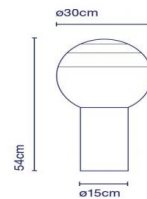

Dipping Light M

* Longitud de cable / Cable length - 1,75 m.

Technische Daten

Artikelnummer:	876240
Material / Gestell:	Glas
Schirmgröße:	30cm
Dimmer integriert:	Ja
Hersteller:	Marset
Designer:	Jordi Canudas
Abmessung:	ø 30,0 x 54 cm
Leuchtmittel enthalten:	ja - LED fest verbaut
/Material/Oberfläche/Farbe:	geblasenes Glas
Gestell-Material /-Oberfläche/-Farbe:	Grafit
Schirm-Material /-Oberfläche/-Farbe:	geblasenes Glas
max. Leistung:	10W
Fassung:	LED (fest verbaut)
Bedienung:	Dimmerschalter
Schutzklasse:	CE, IP20
Zusatzinfo:	/ 3% Zusatzrabatt bei Vorkasse
Lichtfarbe LED:	2700K
dimmbar:	ja
Kabellänge:	175cm
Lichtstrom:	312lm