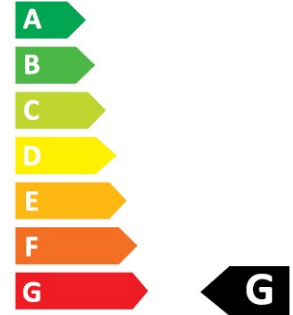

Occhio GmbH
Mito sospeso 40

46
kWh/1000h

Technische Datenn

Artikelnummer: 148782
 Hersteller: Occhio
 Designer: Axel Meise
 Abmessung: Kopf Ø 400 mm ; Baldachin 380mm

Leuchtmittel enthalten: Ja
 /Material/Oberfläche/Farbe: Aluminium, Stahl, Kunststoff, optischer Silikon, weiß matt

max. Leistung: 40W
 Fassung: LED
 Bedienung: Touchless Control
 Schutzart: IP20
 Schutzklasse: Klasse II – Doppelt isoliert

Prüfzeichen: CE,F-Zeichen
 Lichtfarbe LED: 2700K-4000K
 Energieeffizienzklasse: G
 höhenverstellbar: bei Montage einstellbar
 Lichtstrom: 2140 lm